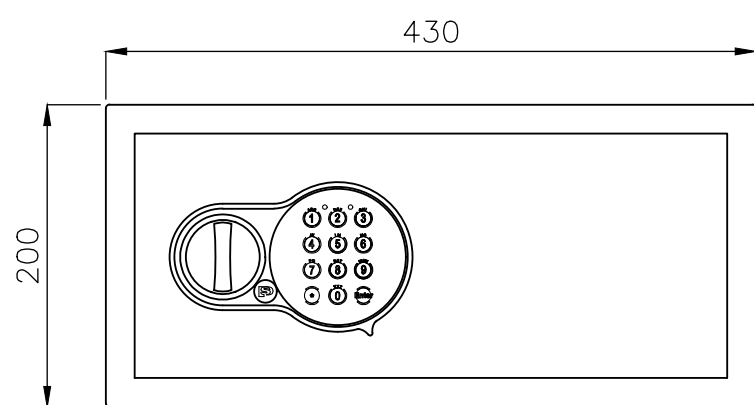

COFFRE-FORT
Série NEWTON Room
Taille 30

Caractéristiques dimensionnelles

Fixations

Encombrement d'ouverture

Volume	Poids
30 litres	10 kg