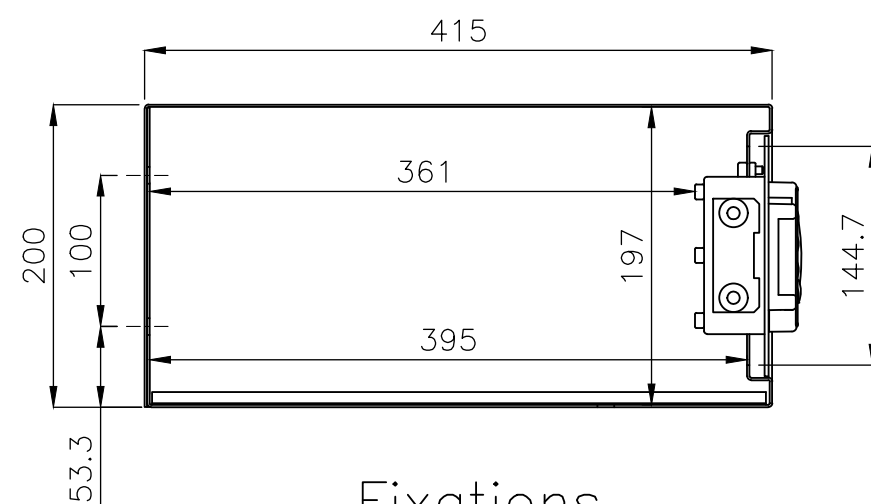

COFFRE-FORT
Série NEWTON Room
Taille 30

Caractéristiques dimensionnelles

Fixations

Encombrement d'ouverture

Volume	Poids
30 litres	10 kg