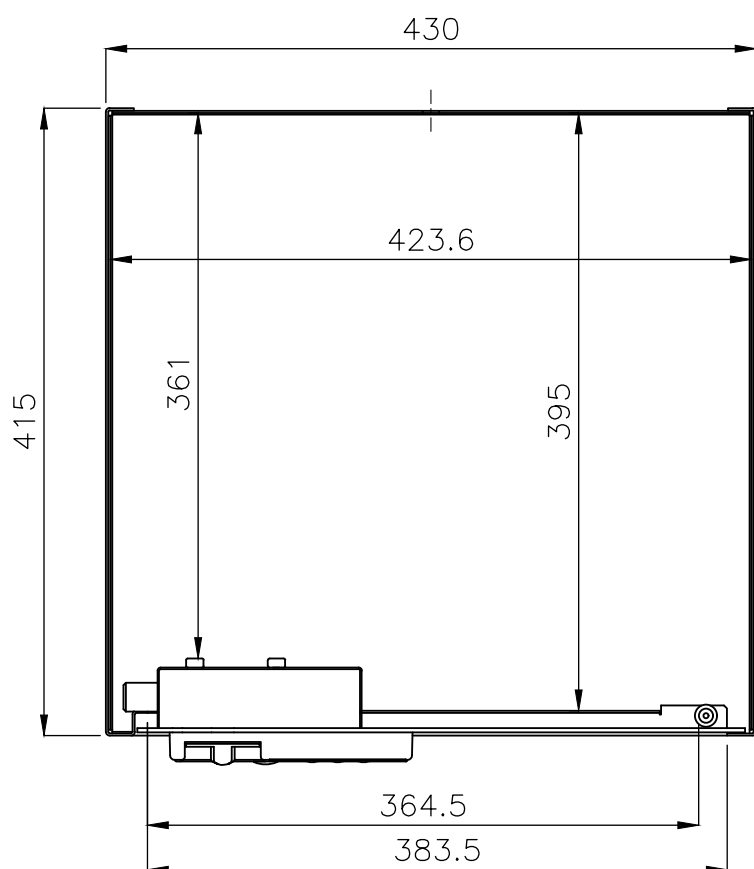

COFFRE-FORT
Série NEWTON Room
Taille 30

Caractéristiques dimensionnelles

Fixations

Encombrement d'ouverture

Volume	Poids
30 litres	10 kg