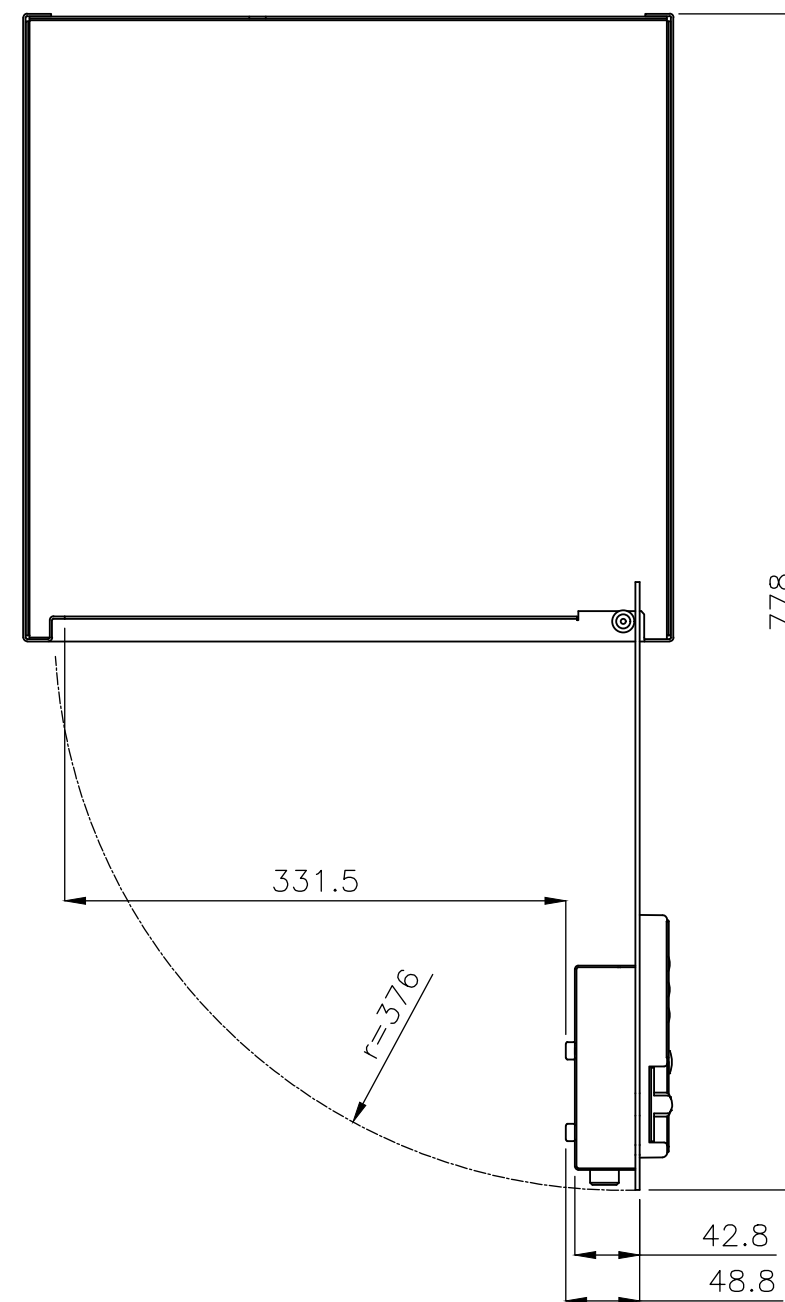

COFFRE-FORT
Série NEWTON Room
Taille 30

Caractéristiques dimensionnelles

Fixations

Encombrement d'ouverture

Volume	Poids
30 litres	10 kg