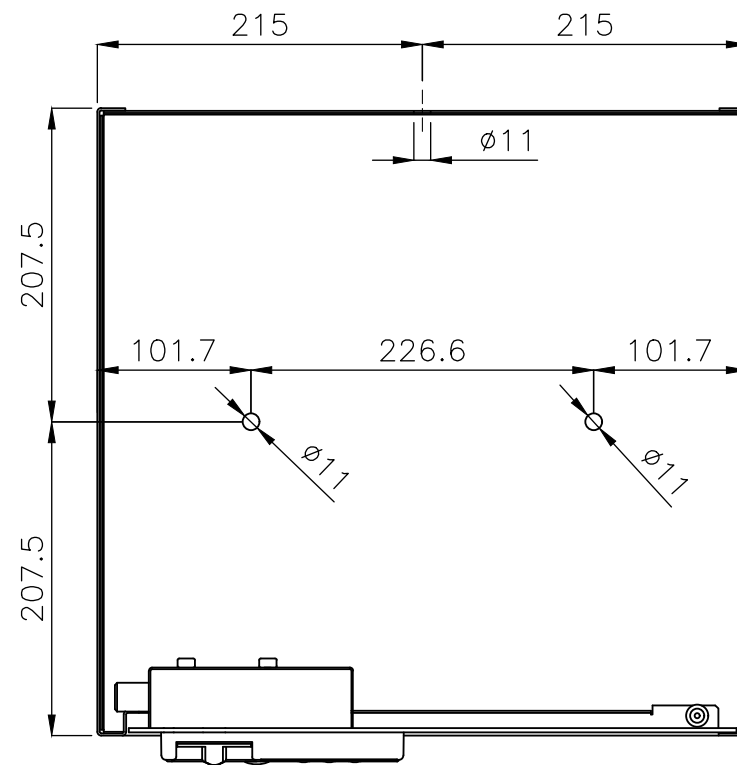

COFFRE-FORT
Série NEWTON Room
Taille 30

Caractéristiques dimensionnelles

Fixations

Encombrement d'ouverture

Volume	Poids
30 litres	10 kg