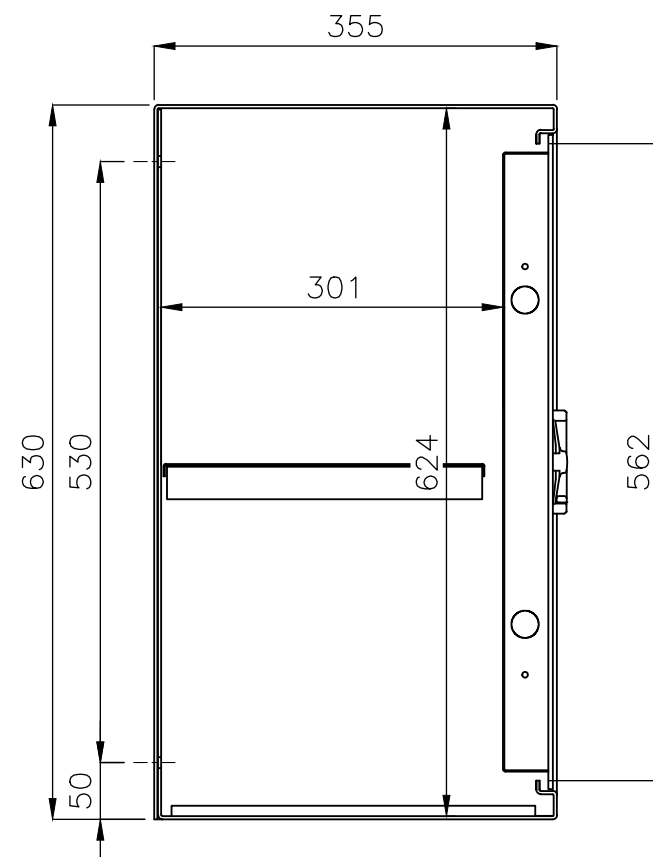

COFFRE-FORT
Série NEWTON S1
Taille 80

Caractéristiques dimensionnelles

Fixations

Dimensions en mm.

LC.

Encombrement d'ouverture

Volume	Poids
79 litres	40kg