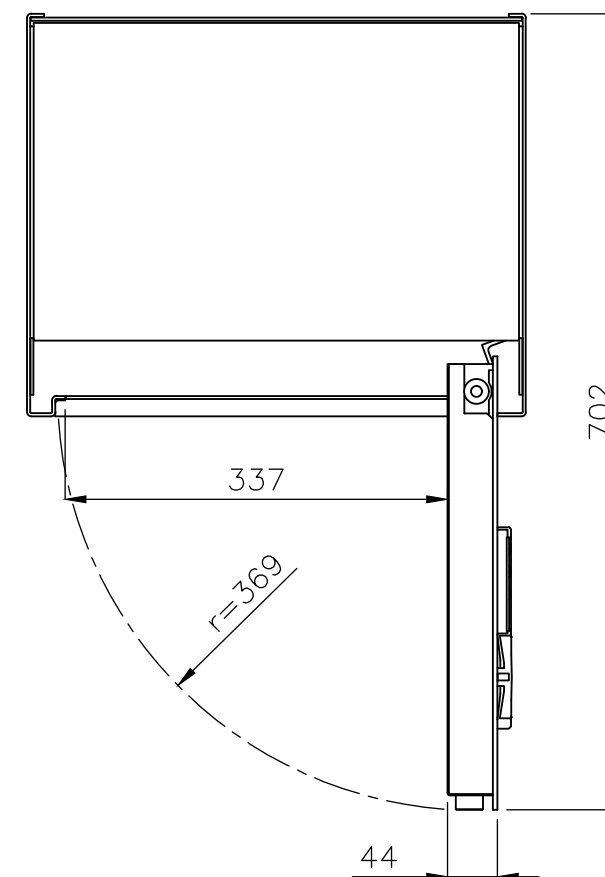

COFFRE-FORT
Série NEWTON S1
Taille 80

Caractéristiques dimensionnelles

Fixations

Dimensions en mm.

LC.

Encombrement d'ouverture

Volume	Poids
79 litres	40kg