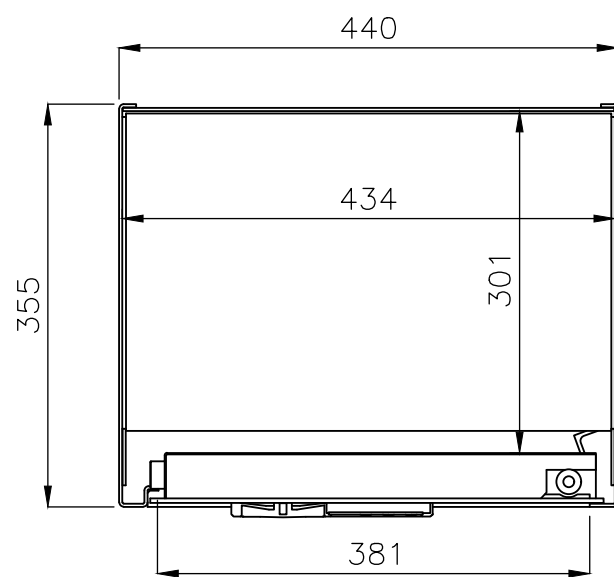

COFFRE-FORT
Série NEWTON S1
Taille 80

Caractéristiques dimensionnelles

Fixations

Dimensions en mm.

LC.

Encombrement d'ouverture

Volume	Poids
79 litres	40kg