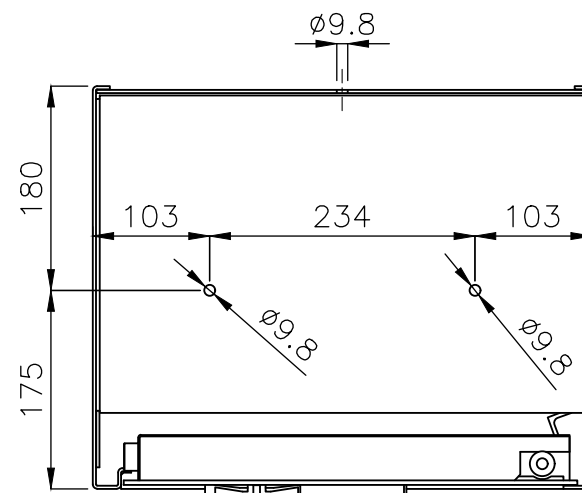

COFFRE-FORT
Série NEWTON S1
Taille 80

Caractéristiques dimensionnelles

Fixations

Dimensions en mm.

LC.

Encombrement d'ouverture

Volume	Poids
79 litres	40kg