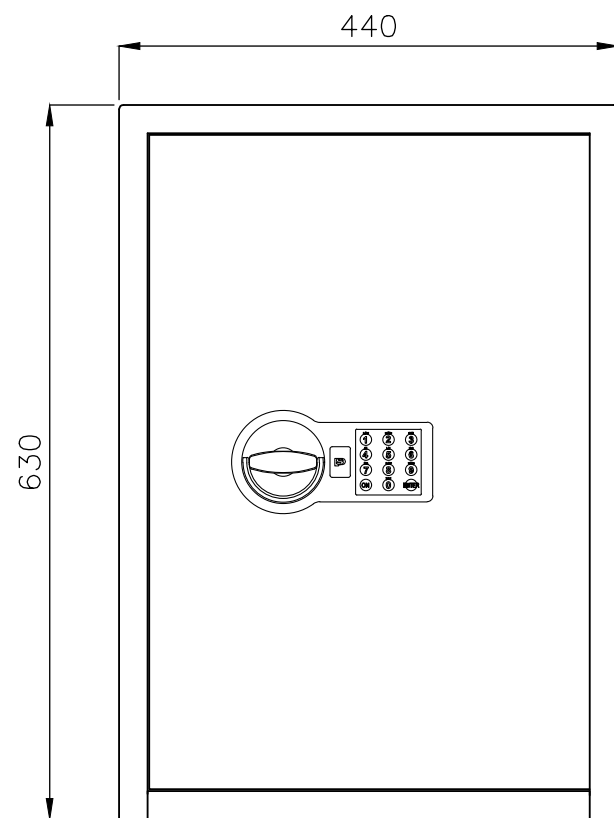

COFFRE-FORT
Série NEWTON S1
Taille 80

Caractéristiques dimensionnelles

Fixations

Dimensions en mm.

LC.

Encombrement d'ouverture

Volume	Poids
79 litres	40kg