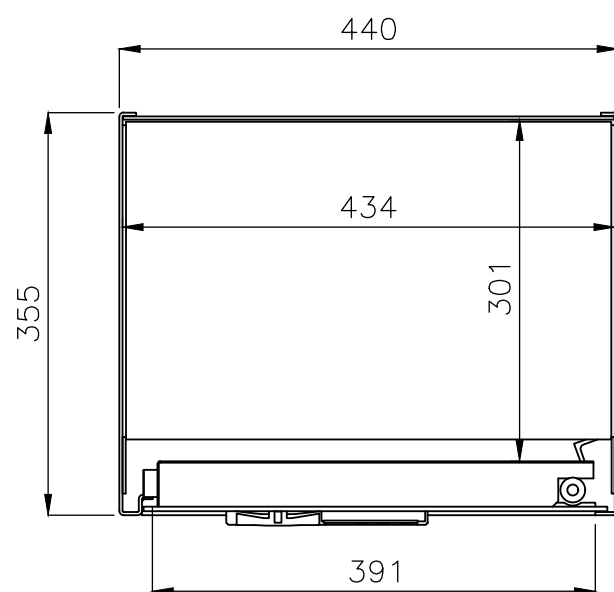

COFFRE-FORT
Série NEWTON S1
Taille 40

Caractéristiques dimensionnelles

Fixations

Encombrement d'ouverture

Volume	Poids
39 litres	23 kg