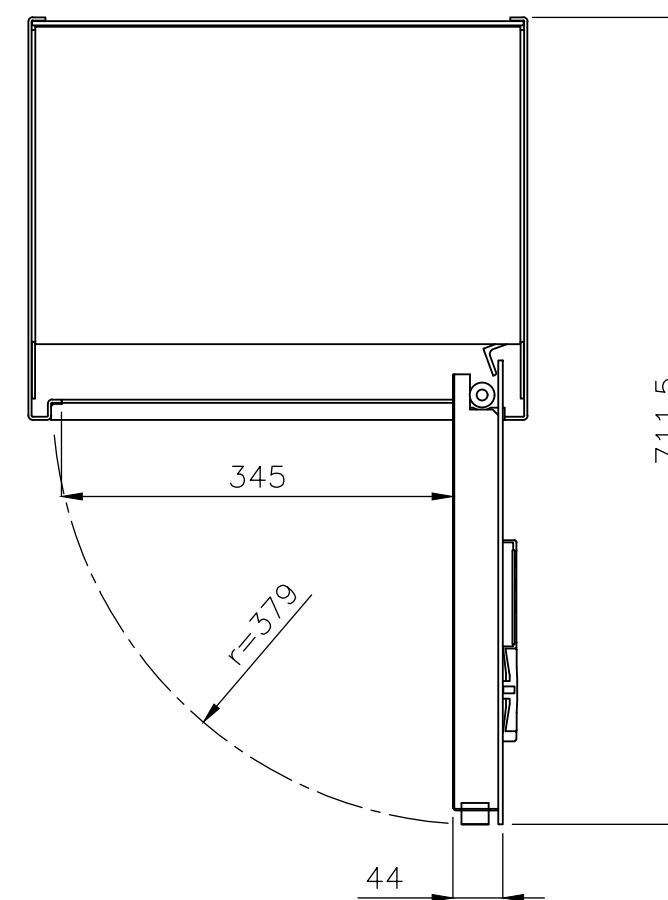

COFFRE-FORT
Série NEWTON S1
Taille 40

Caractéristiques dimensionnelles

Fixations

Encombrement d'ouverture

Volume	Poids
39 litres	23 kg