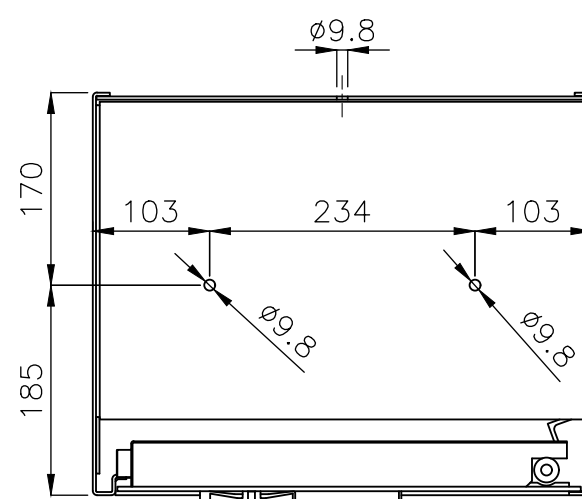

COFFRE-FORT
Série NEWTON S1
Taille 40

Caractéristiques dimensionnelles

Fixations

Encombrement d'ouverture

Volume	Poids
39 litres	23 kg