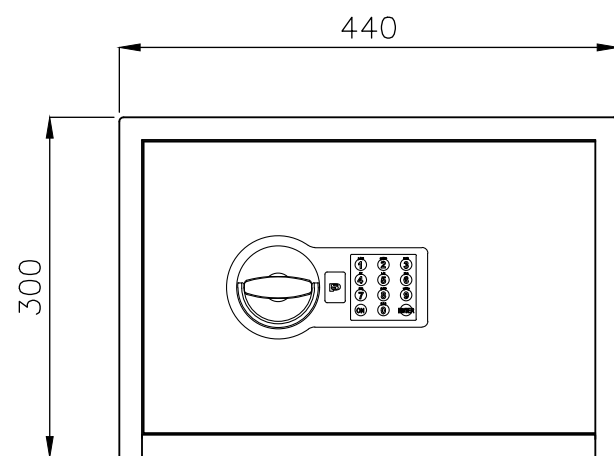

COFFRE-FORT
Série NEWTON S1
Taille 40

Caractéristiques dimensionnelles

Fixations

Encombrement d'ouverture

Volume	Poids
39 litres	23 kg