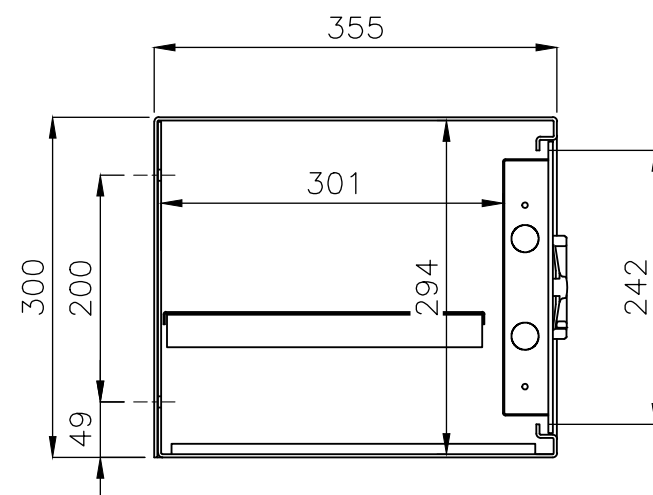

COFFRE-FORT
Série NEWTON S1
Taille 40

Caractéristiques dimensionnelles

Fixations

Encombrement d'ouverture

Volume	Poids
39 litres	23 kg